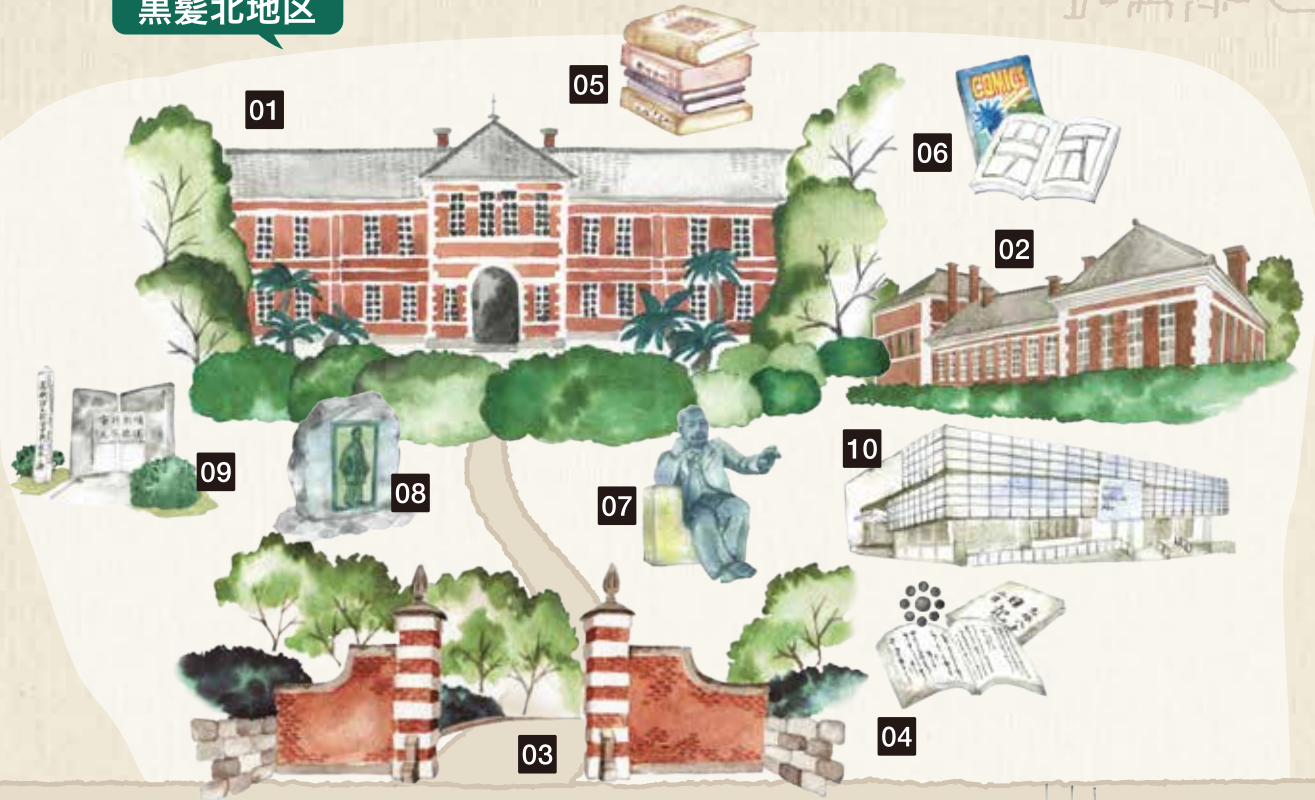

黒髪北地区

県道337号

黒髪南地区

本荘地区

大江地区

熊本城

3

電車通り

白川

豊肥線

JR 水前寺駅