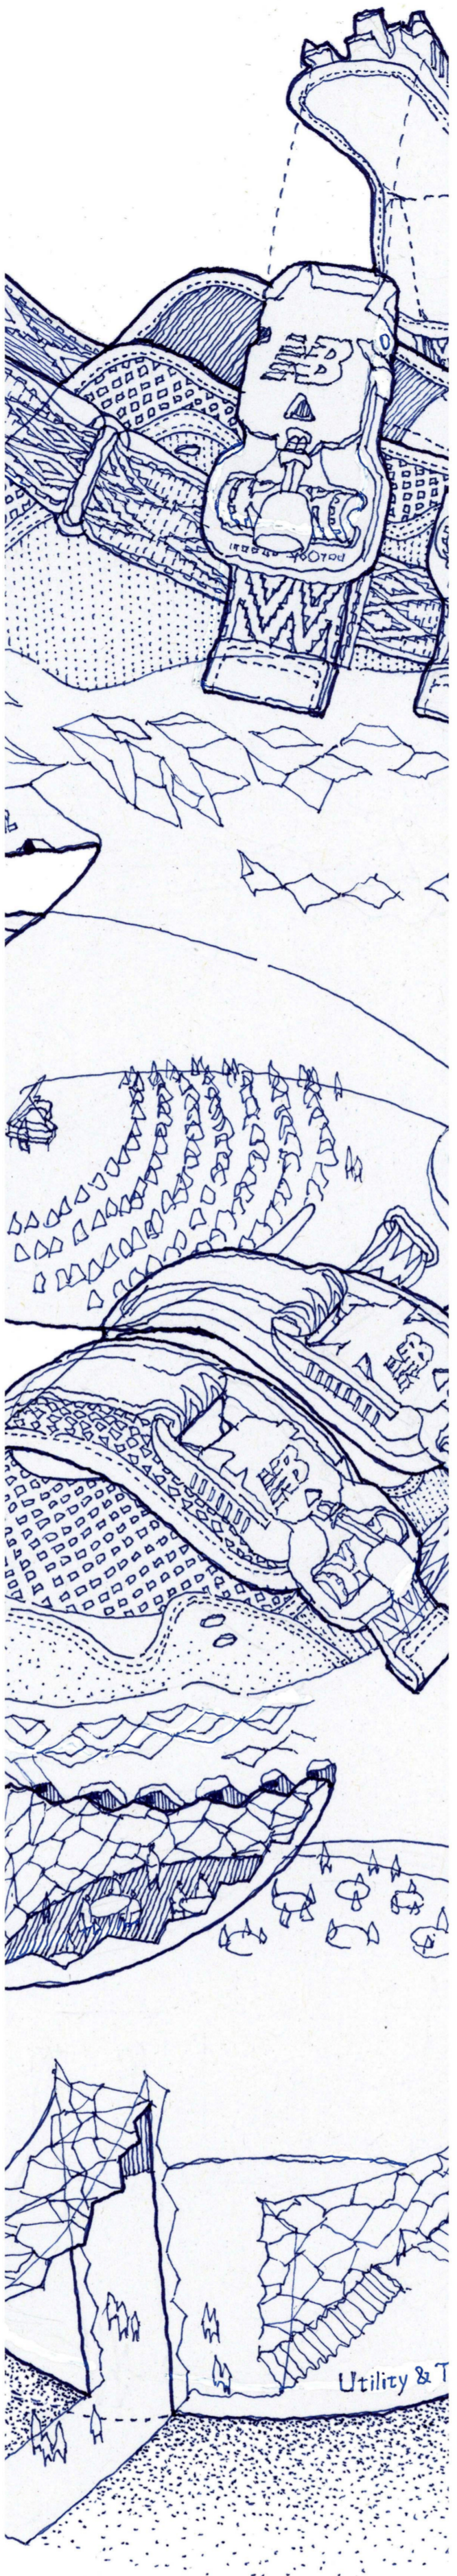

田中智之の 解体新書展「空想建築」

2023.11.01-27
WED MON

「熊本大学黒髪北地区」

熊本大学

五高記念館

(二階第一企画展示室)

10:00-16:00 (入館は15:30まで)

休館日・毎週火曜